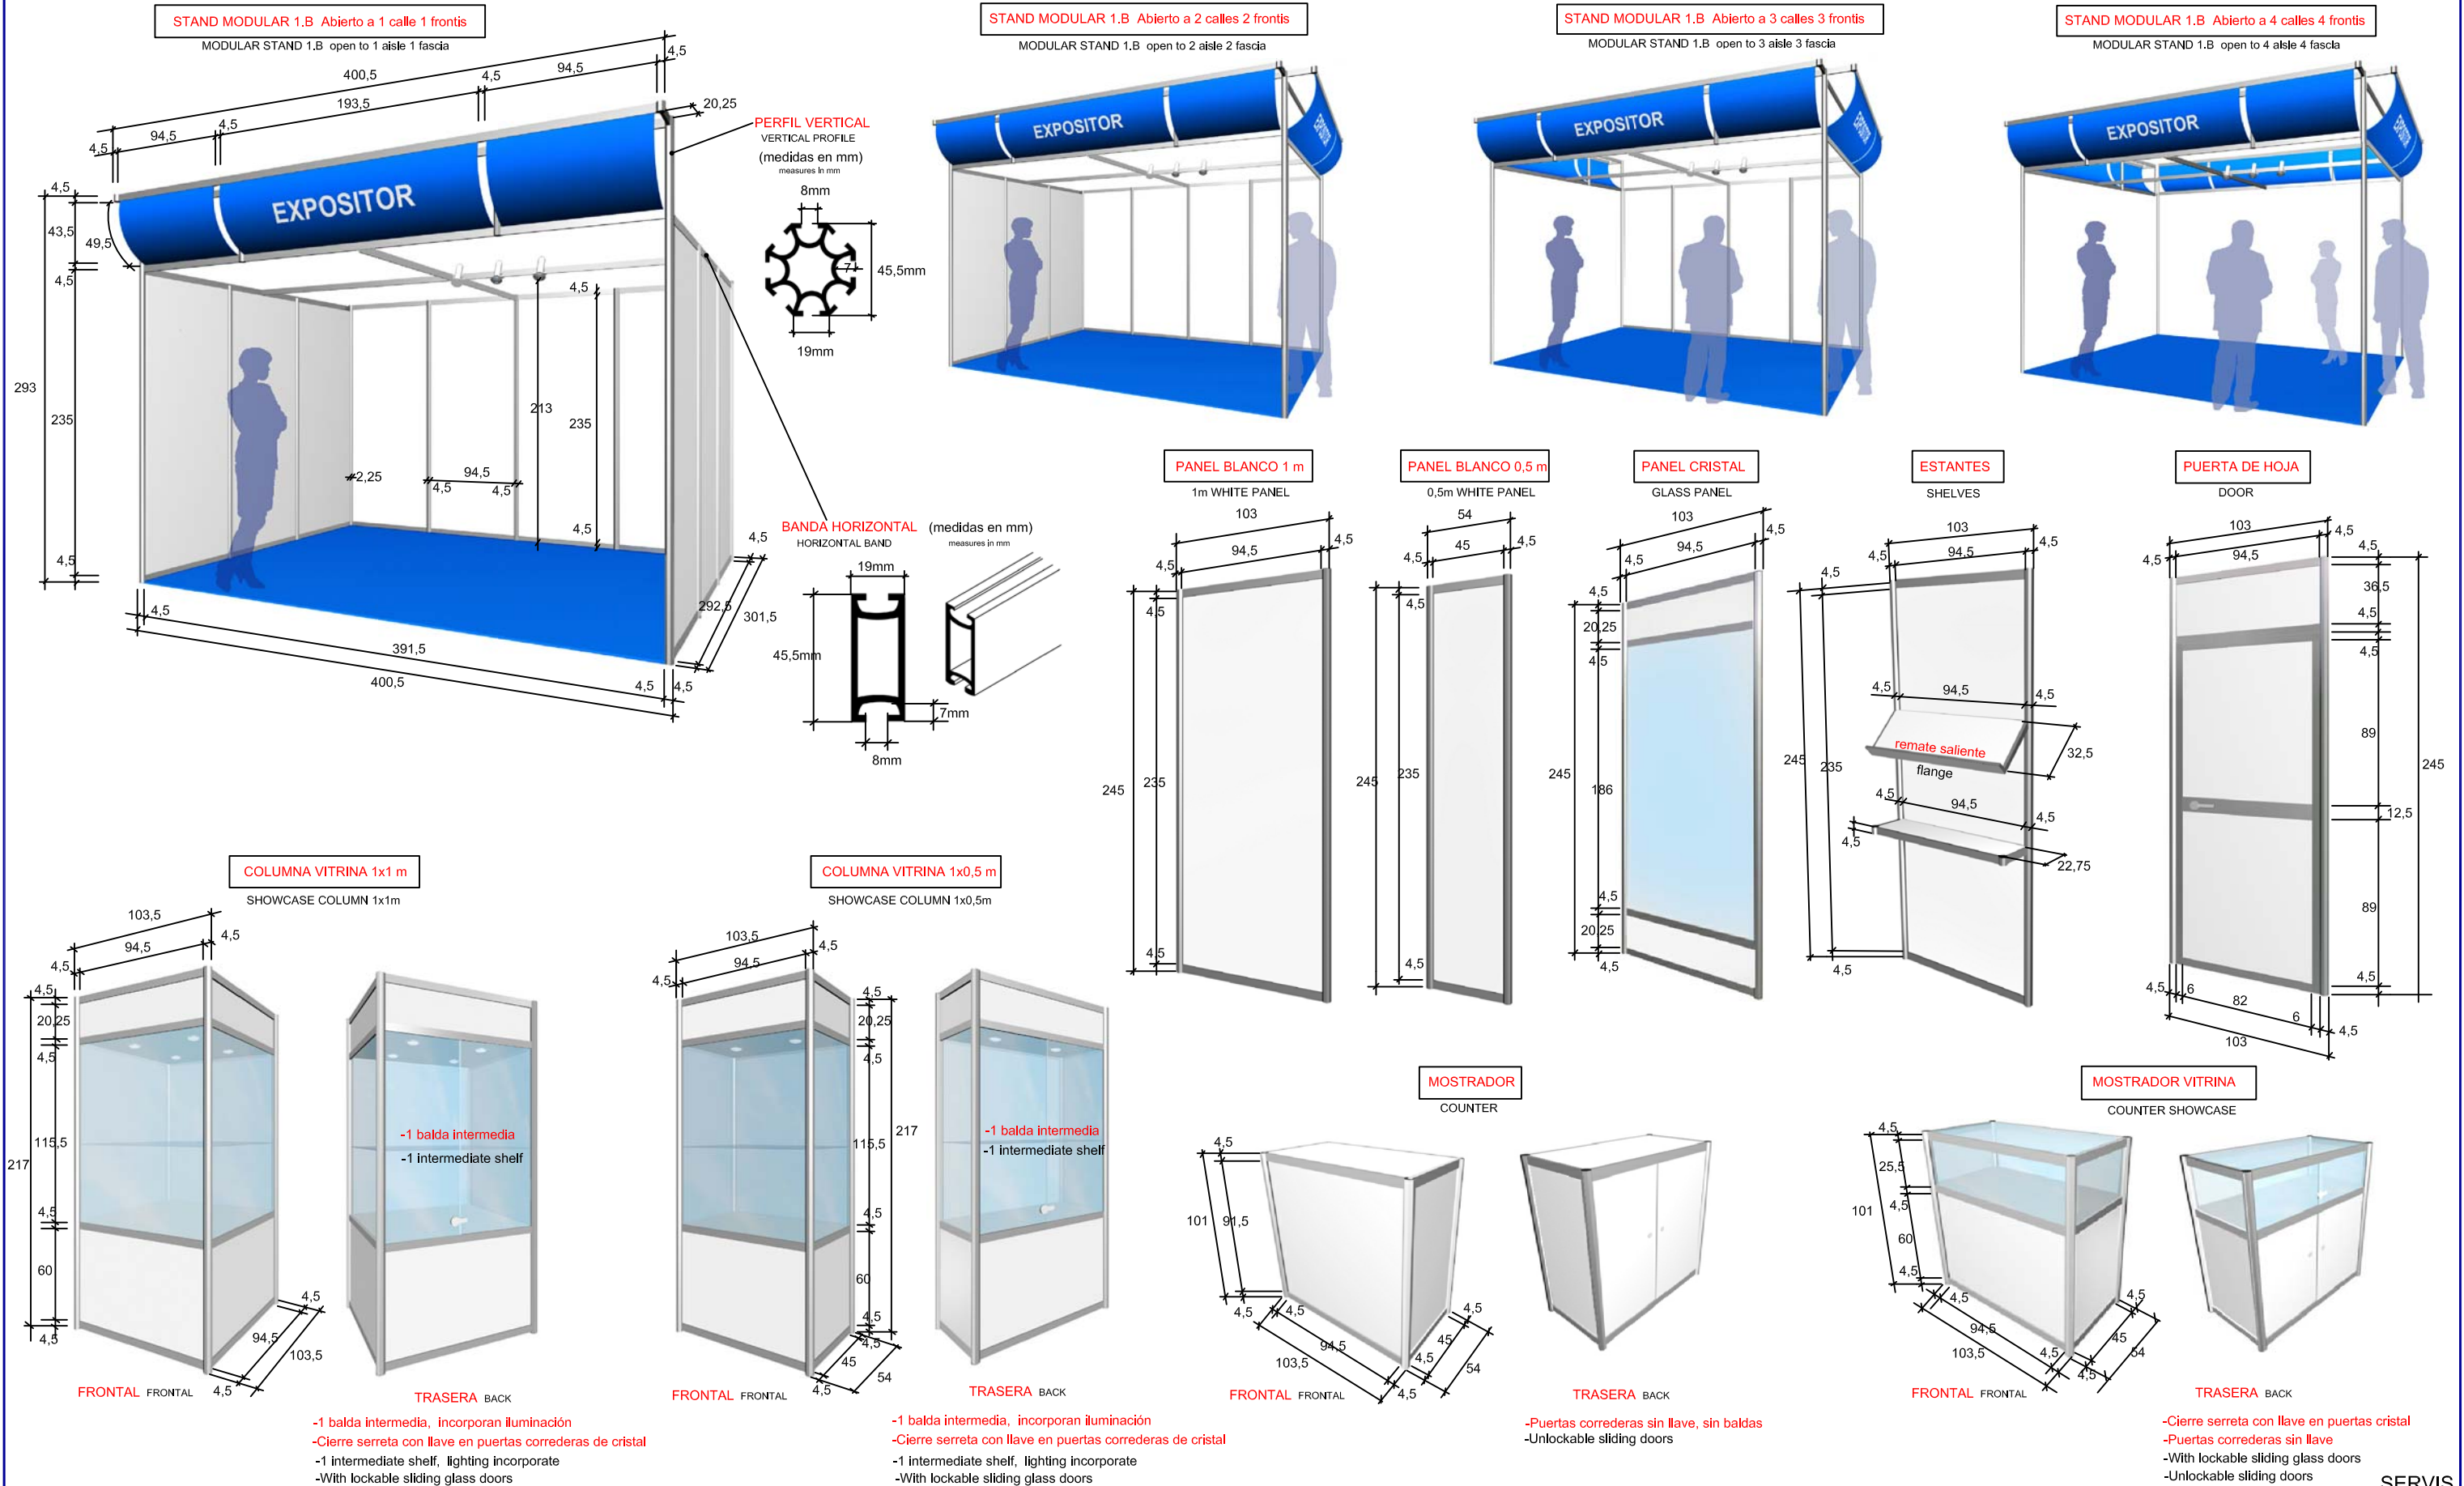

STAND MODULAR 1.A y COMPLEMENTOS ADAPTABLES.

MODULAR STAND 1.A and ADAPTABLE ACCESSORIES.

Importante : Medidas aprox. en cm

Important : measures approx. in cm

-1 balda intermedia, incorporan iluminación
 -Cierre serreta con llave en puertas correderas de cristal
 -1 intermediate shelf, lighting incorporate
 -With lockable sliding glass doors

-1 balda intermedia, incorporan iluminación
 -Cierre serreta con llave en puertas correderas de cristal
 -1 intermediate shelf, lighting incorporate
 -With lockable sliding glass doors

-Puertas correderas sin llave, sin baldas
 -Unlockable sliding doors

-Cierre serreta con llave en puertas cristal
 -Puertas correderas sin llave
 -With lockable sliding glass doors
 -Unlockable sliding doors

STAND MODULAR 1.B y COMPLEMENTOS ADAPTABLES.

MODULAR STAND 1.B and ADAPTABLE ACCESSORIES.

Importante : Medidas aprox. en cm

Important : measures approx. in cm

-1 balda intermedia, incorporan iluminación
 -Cierre serreta con llave en puertas correderas de cristal
 -1 intermediate shelf, lighting incorporate
 -With lockable sliding glass doors