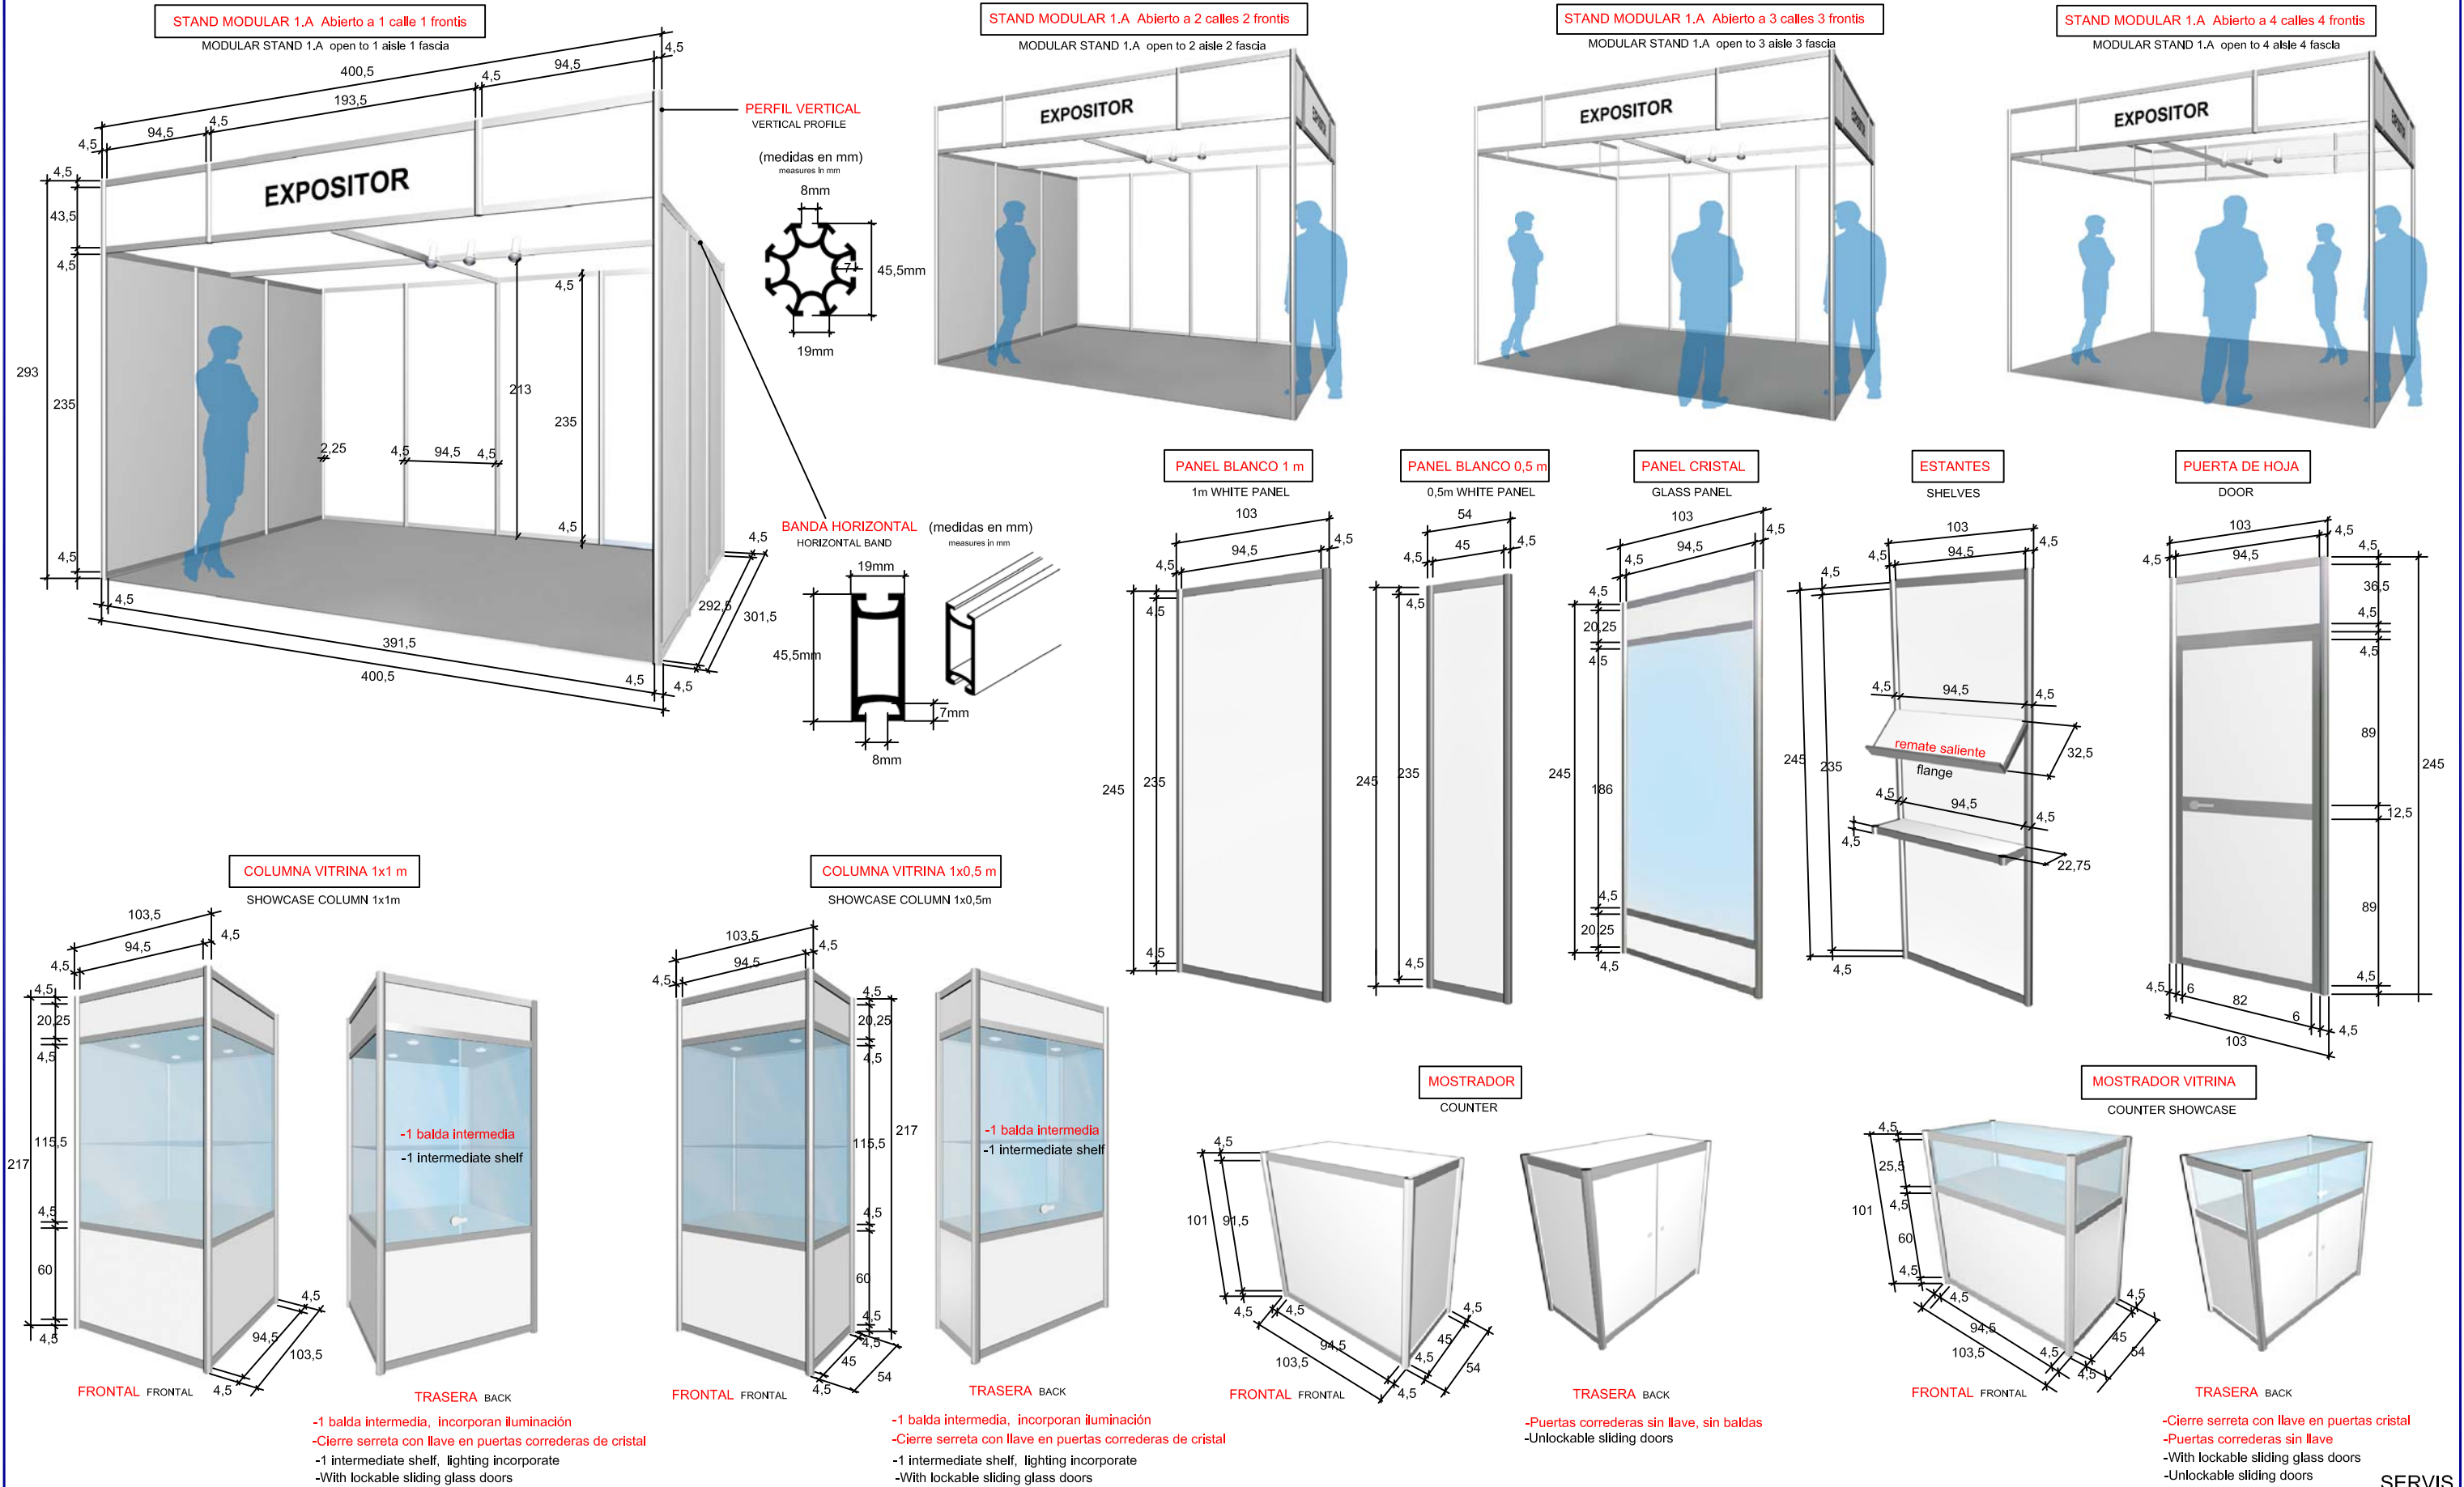

STAND MODULAR 1.A y COMPLEMENTOS ADAPTABLES.

MODULAR STAND 1.A and ADAPTABLE ACCESSORIES.

Importante : Medidas aprox. en cm

Important : measures approx. in cm

-1 balda intermedia, incorporan iluminación
 -Cierre serreta con llave en puertas correderas de cristal
 -1 intermediate shelf, lighting incorporate
 -With lockable sliding glass doors

-1 balda intermedia, incorporan iluminación
 -Cierre serreta con llave en puertas correderas de cristal
 -1 intermediate shelf, lighting incorporate
 -With lockable sliding glass doors

-Puertas correderas sin llave, sin baldas
 -Unlockable sliding doors

-Cierre serreta con llave en puertas cristal
 -Puertas correderas sin llave
 -With lockable sliding glass doors
 -Unlockable sliding doors

STAND MODULAR 1.B y COMPLEMENTOS ADAPTABLES.

MODULAR STAND 1.B and ADAPTABLE ACCESSORIES.

Importante : Medidas aprox. en cm

Important : measures approx. in cm

-1 balda intermedia, incorporan iluminación
 -Cierre serreta con llave en puertas correderas de cristal
 -1 intermediate shelf, lighting incorporate
 -With lockable sliding glass doors